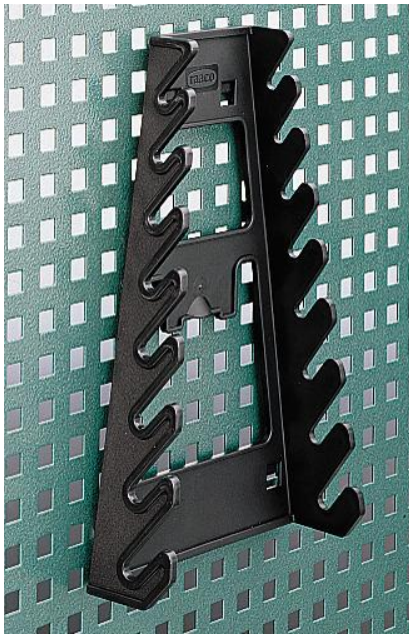

Fabricante: Stahlwille

Referencia: 80410235

Descripción: SOPORTES PARA LLAVES