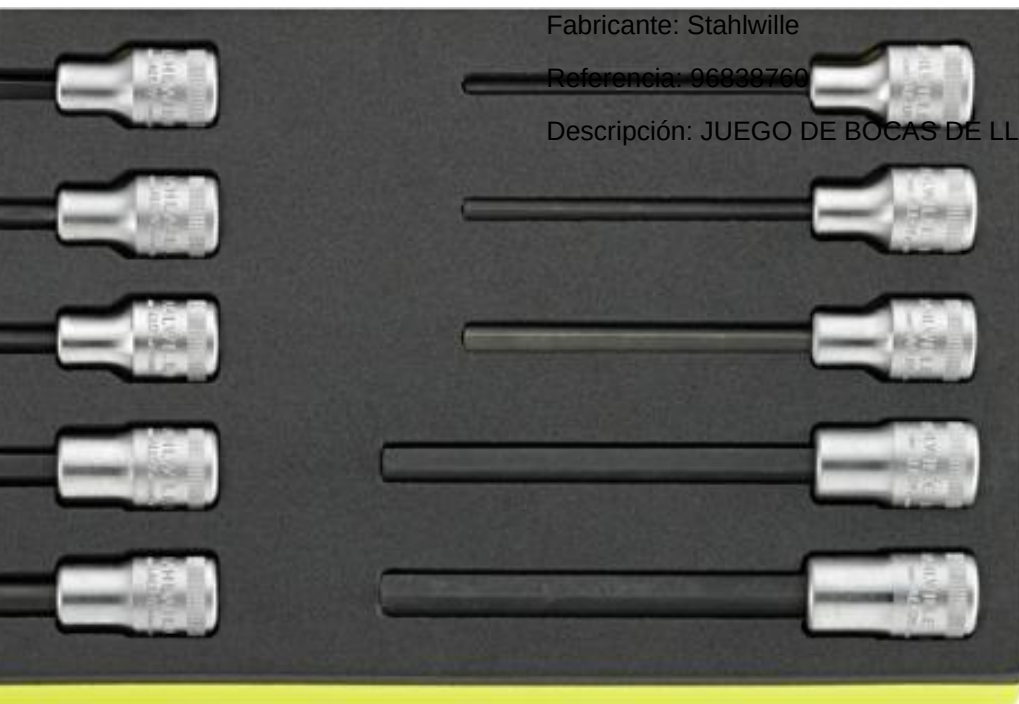

BANDEJA TCS C/ JGO. DE BOCAS DE LLAVE DE VASO 1/2" Stahlwille 96838763

Fabricante: Stahlwille

Referencia: 96838763

Descripción: BANDEJA TCS C/ JGO. DE BOCAS DE LLAVE DE VASO 1/2"

BANDEJA TCS C/ JGO. DE BOCAS DE LLAVE DE VASO 1/2" Stahlwille 96838762

Fabricante: Stahlwille

Referencia: 96838762

Descripción: BANDEJA TCS C/ JGO. DE BOCAS DE LLAVE DE VASO 1/2"

JUEGO DE LLAVES DE VASO CON MANGO DRALL Stahlwille 96838761

Fabricante: Stahlwille

Referencia: 96838761

Descripción: JUEGO DE LLAVES DE VASO CON MANGO DRALL

JUEGO DE BOCAS DE LLAVE DE VASO 1/2" - LARGAS - Stahlwille 96838760

Fabricante: Stahlwille

Referencia: 96838760

Descripción: JUEGO DE BOCAS DE LLAVE DE VASO 1/2" - LARGAS -