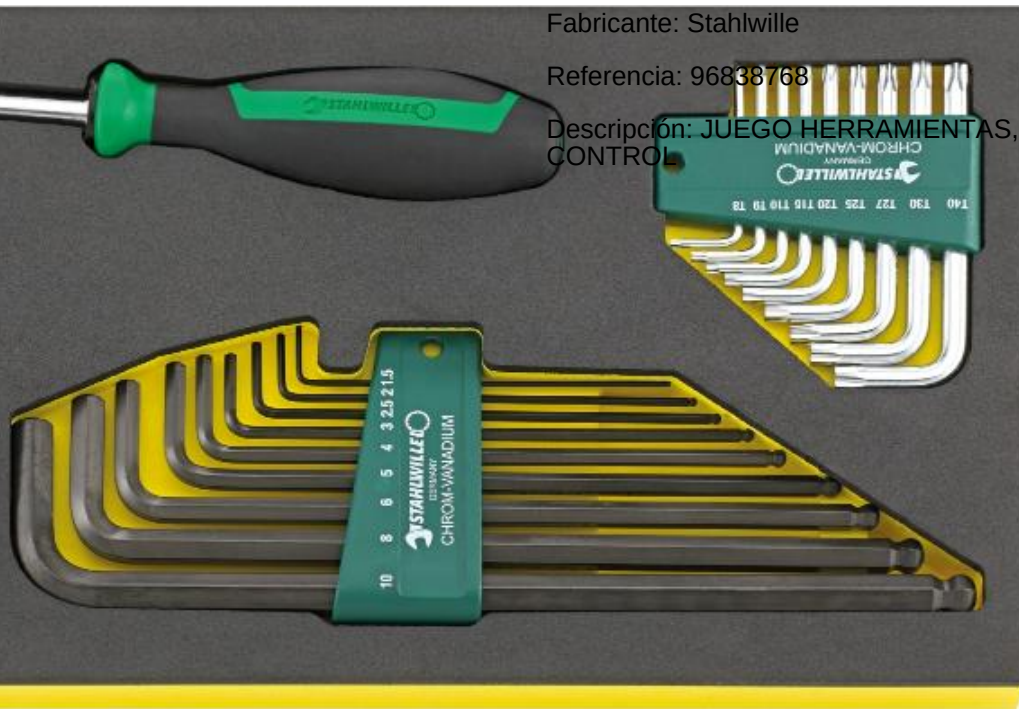

Descripción: BANDEJA TCS CON BOCAS DE LLAVE DE VASO 3/8"

JUEGO LLAVES COMBINADAS Stahlwille 96838771

Fabricante: Stahlwille

Referencia: 96838771

Descripción: JUEGO LLAVES COMBINADAS

JUEGO DE ALICATES VDE Stahlwille 96838770

JUEGO DE DESTORNILLADORES EN BANDEJA TCS Stahlwille 96838769

Surtidos

JUEGO HERRAMIENTAS, SISTEMA BANDEJAS TOOL CONTROL Stahlwille 96838768

Fabricante: Stahlwille

Referencia: 96838768

Descripción: JUEGO HERRAMIENTAS, SISTEMA BANDEJAS TOOL CONTROL