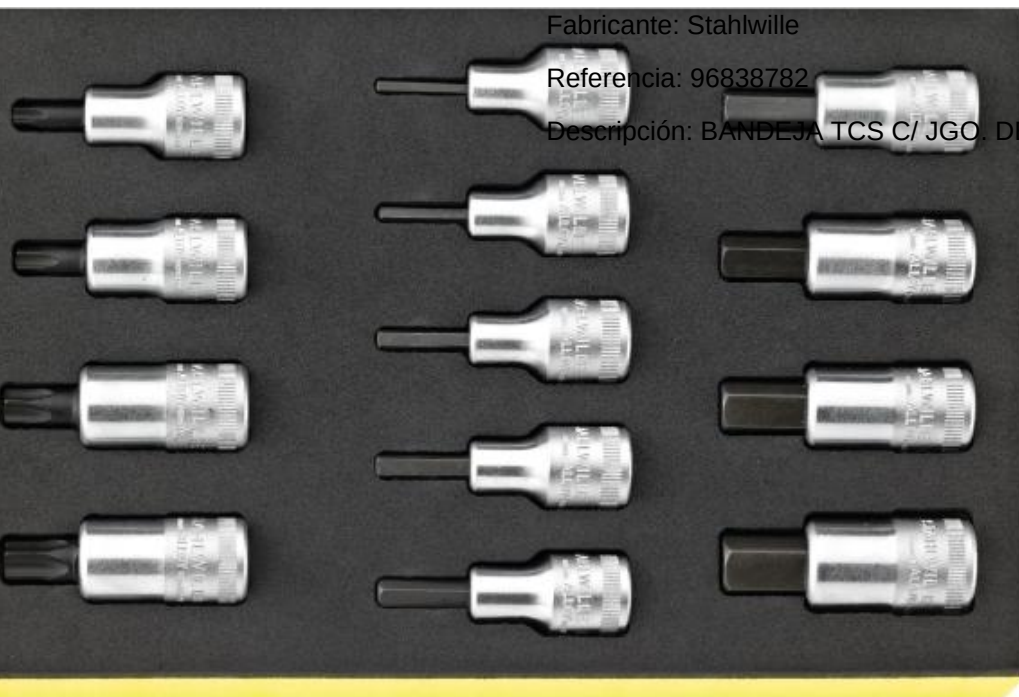

BANDEJA TCS CON JUEGO DE DESTORNILLADORES Stahlwille 96838784

Fabricante: Stahlwille

Referencia: 96838784

Descripción: BANDEJA TCS CON JUEGO DE DESTORNILLADORES

BANDEJA TCS C/ JGO. DE BOCAS DE LLAVE DE VASO 1/2" Stahlwille 96838782

Fabricante: Stahlwille

Referencia: 96838782

Descripción: BANDEJA TCS C/ JGO. DE BOCAS DE LLAVE DE VASO 1/2"

BANDEJA TCS CON JUEGO DE HERRAMIENTAS DE MANO 1/2" Stahlwille 96838781

Fabricante: Stahlwille

Referencia: 96838781

Descripción: BANDEJA TCS CON JUEGO DE HERRAMIENTAS DE MANO 1/2"

BANDEJA TCS C/ JGO. DE BOCAS DE LLAVE DE VASO 1/2" Stahlwille 96838780

Fabricante: Stahlwille

Referencia: 96838780

Descripción: BANDEJA TCS C/ JGO. DE BOCAS DE LLAVE DE VASO 1/2"