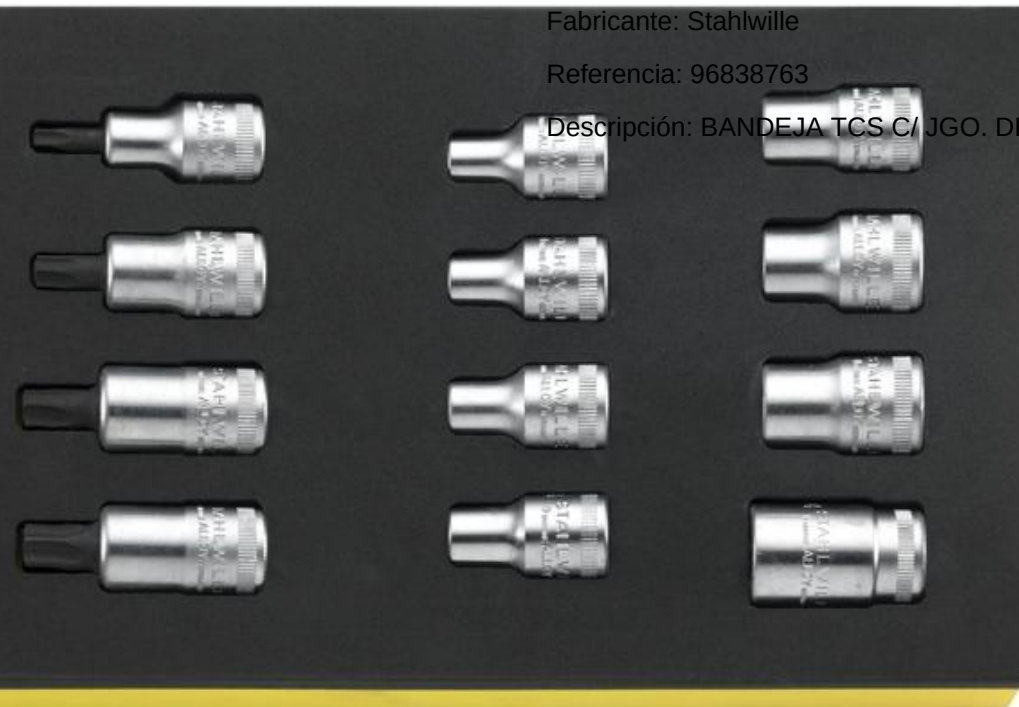

Fabricante: Stahlwille

Referencia: 96838766

Descripción: JUEGO HERRAMIENTAS, SISTEMA BANDEJAS TOOL CONTROL

JUEGO LLAVES ARTICULADAS DOBLES Stahlwille 96838764

Fabricante: Stahlwille

Referencia: 96838764

Descripción: JUEGO LLAVES ARTICULADAS DOBLES

BANDEJA TCS C/ JGO. DE BOCAS DE LLAVE DE VASO 1/2" Stahlwille 96838763

Fabricante: Stahlwille

Referencia: 96838763

Descripción: BANDEJA TCS C/ JGO. DE BOCAS DE LLAVE DE VASO 1/2"

BANDEJA TCS C/ JGO. DE BOCAS DE LLAVE DE VASO 1/2" Stahlwille 96838762