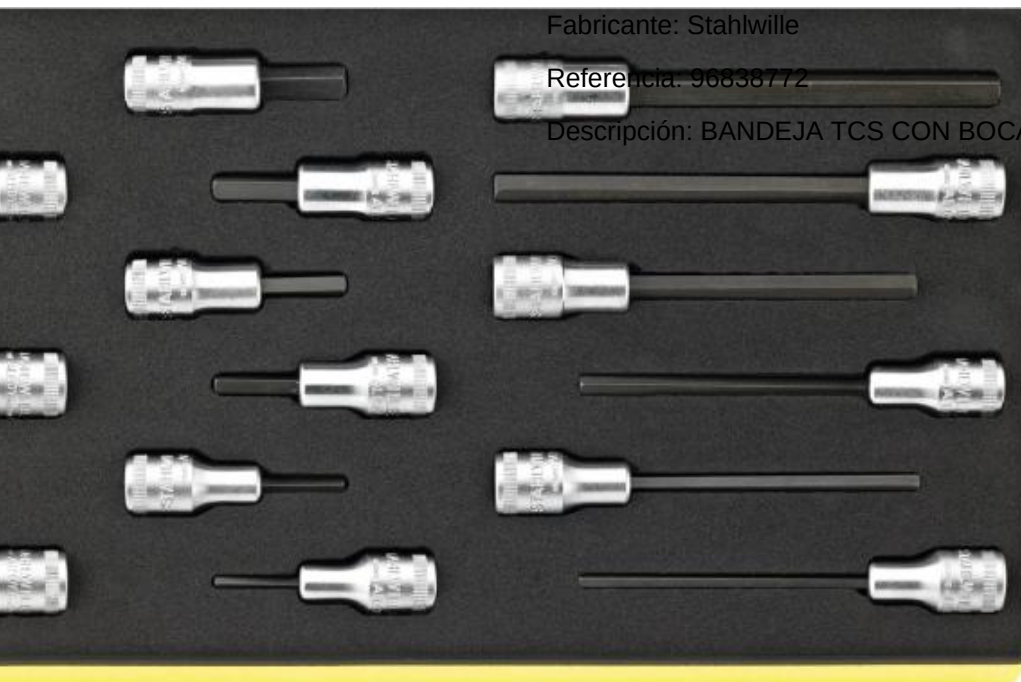

Descripción: JUEGO DE BOCAS DE LLAVE DE VASO 1/2" - LARGAS -

JUEGO DE BOCAS DE LLAVE DE VASO 1/2" - LARGAS - Stahlwille 96838776

Fabricante: Stahlwille

Referencia: 96838776

Descripción: JUEGO DE BOCAS DE LLAVE DE VASO 1/2" - LARGAS -

JUEGOS LLAVES FASTRATCH CON EFECTO CARRACA Stahlwille 96838774

Fabricante: Stahlwille

Referencia: 96838774

Descripción: JUEGOS LLAVES FASTRATCH CON EFECTO CARRACA

BANDEJA TCS CON BOCAS DE LLAVE DE VASO 3/8" Stahlwille 96838773

Fabricante: Stahlwille

Referencia: 96838773

Descripción: BANDEJA TCS CON BOCAS DE LLAVE DE VASO 3/8"

BANDEJA TCS CON BOCAS DE LLAVE DE VASO 3/8" Stahlwille 96838772

Fabricante: Stahlwille

Referencia: 96838772

Descripción: BANDEJA TCS CON BOCAS DE LLAVE DE VASO 3/8"

JUEGO LLAVES COMBINADAS Stahlwille 96838771

Fabricante: Stahlwille

Referencia: 96838771

Descripción: JUEGO LLAVES COMBINADAS

JUEGO DE ALICATES VDE Stahlwille 96838770