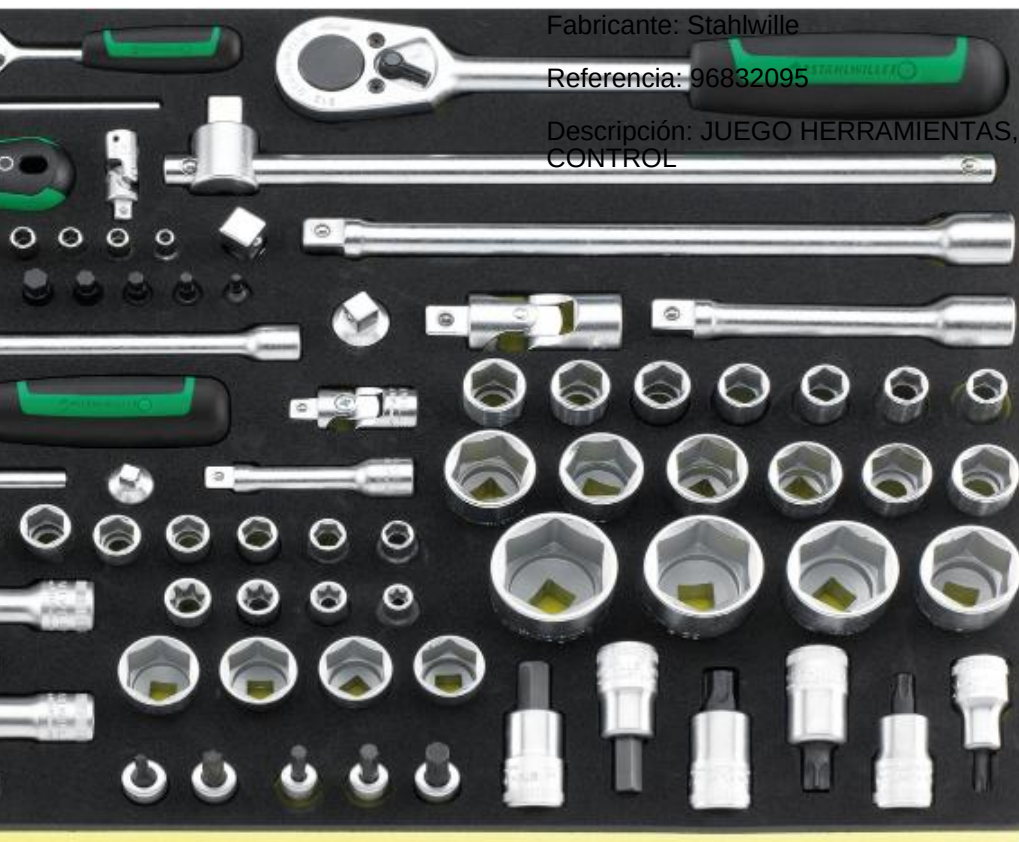

Descripción: JUEGO HERRAMIENTAS, SISTEMA BANDEJAS TOOL CONTROL

JUEGO HERRAMIENTAS, SISTEMA BANDEJAS TOOL CONTROL Stahlwille 96838116

Fabricante: Stahlwille

Referencia: 96838116

Descripción: JUEGO HERRAMIENTAS, SISTEMA BANDEJAS TOOL CONTROL

JUEGO HERRAMIENTAS, SISTEMA BANDEJAS TOOL CONTROL Stahlwille 96832098

Fabricante: Stahlwille

Referencia: 96832098

Descripción: JUEGO HERRAMIENTAS, SISTEMA BANDEJAS TOOL CONTROL

JUEGO HERRAMIENTAS, SISTEMA BANDEJAS TOOL CONTROL Stahlwille 96832095

Fabricante: Stahlwille

Referencia: 96832095

Descripción: JUEGO HERRAMIENTAS, SISTEMA BANDEJAS TOOL CONTROL

JUEGO HERRAMIENTAS, SISTEMA BANDEJAS TOOL CONTROL Stahlwille 96830652

Fabricante: Stahlwille

Referencia: 96830652