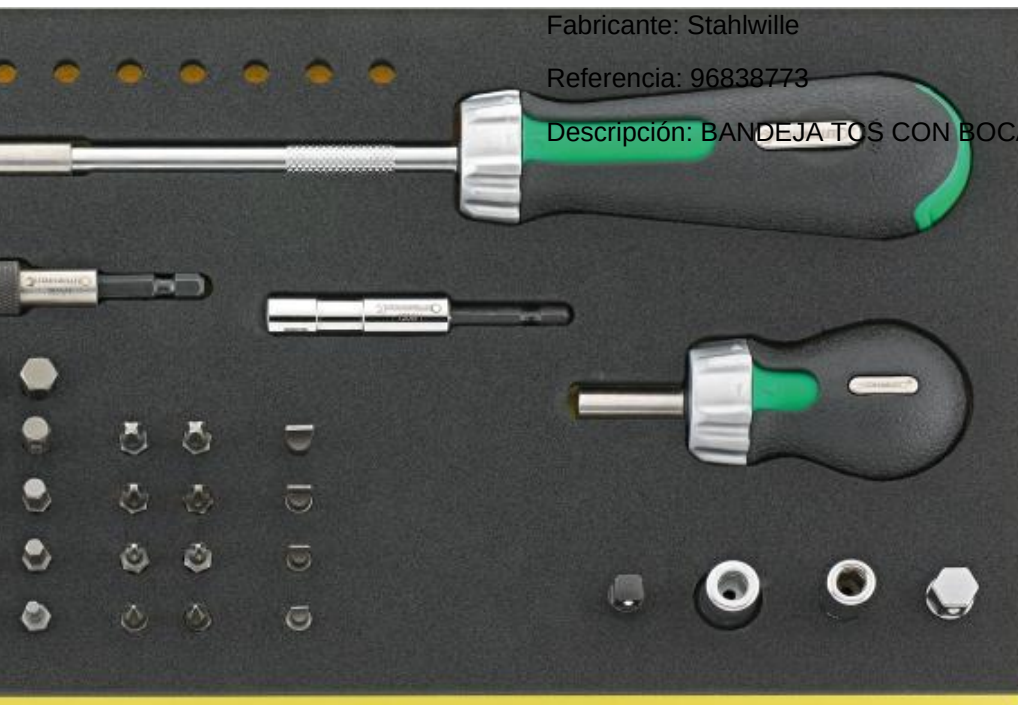

Descripción: JUEGO DE BOCAS DE LLAVE DE VASO 1/2" - LARGAS -

JUEGO DE BOCAS DE LLAVE DE VASO 1/2" - LARGAS - Stahlwille 96838776

Fabricante: Stahlwille

Referencia: 96838776

Descripción: JUEGO DE BOCAS DE LLAVE DE VASO 1/2" - LARGAS -

JUEGOS LLAVES FASTRATCH CON EFECTO CARRACA Stahlwille 96838774

Fabricante: Stahlwille

Referencia: 96838774

Descripción: JUEGOS LLAVES FASTRATCH CON EFECTO CARRACA

BANDEJA TCS CON BOCAS DE LLAVE DE VASO 3/8" Stahlwille 96838773

Fabricante: Stahlwille

Referencia: 96838773

Descripción: BANDEJA TCS CON BOCAS DE LLAVE DE VASO 3/8"

BANDEJA TCS CON BOCAS DE LLAVE DE VASO 3/8" Stahlwille 96838772

Fabricante: Stahlwille

Referencia: 96838772