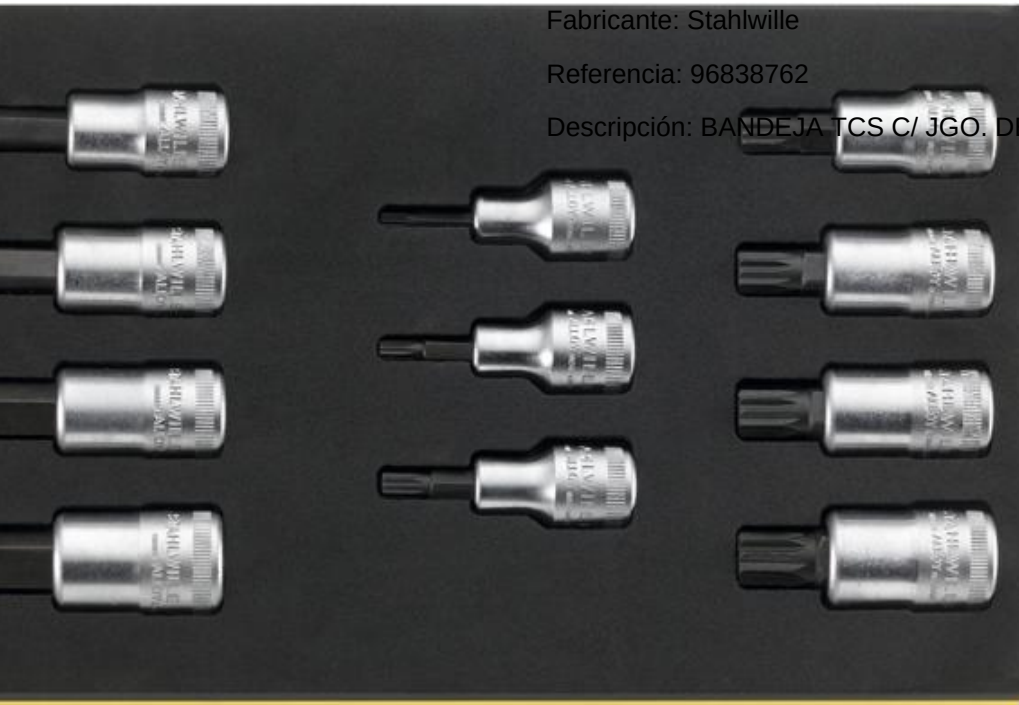

BANDEJA TCS C/ JGO. DE BOCAS DE LLAVE DE VASO 1/2" Stahlwille 96838763

Fabricante: Stahlwille

Referencia: 96838763

Descripción: BANDEJA TCS C/ JGO. DE BOCAS DE LLAVE DE VASO 1/2"

BANDEJA TCS C/ JGO. DE BOCAS DE LLAVE DE VASO 1/2" Stahlwille 96838762

Fabricante: Stahlwille

Referencia: 96838762

Descripción: BANDEJA TCS C/ JGO. DE BOCAS DE LLAVE DE VASO 1/2"

JUEGO DE LLAVES DE VASO CON MANGO DRALL Stahlwille 96838761

Fabricante: Stahlwille

Referencia: 96838761