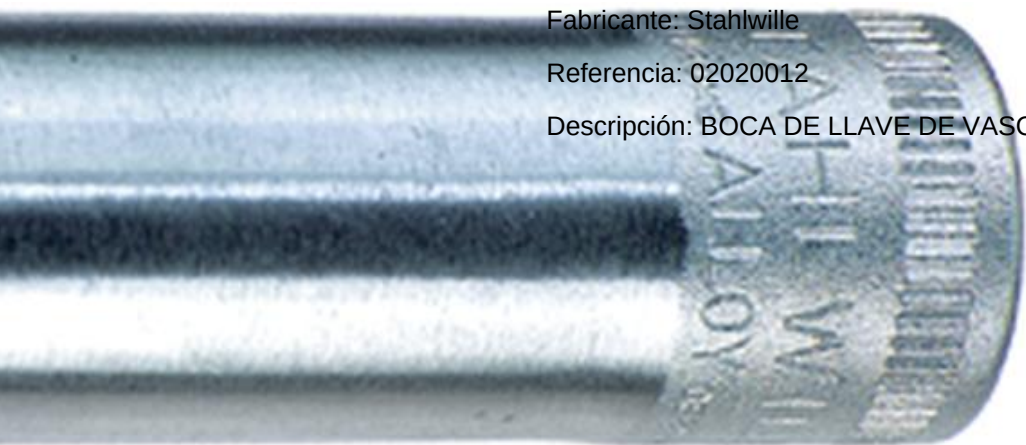

Fabricante: Stahlwille

Referencia: 02020012

Descripción: BOCA DE LLAVE DE VASO 3/8"