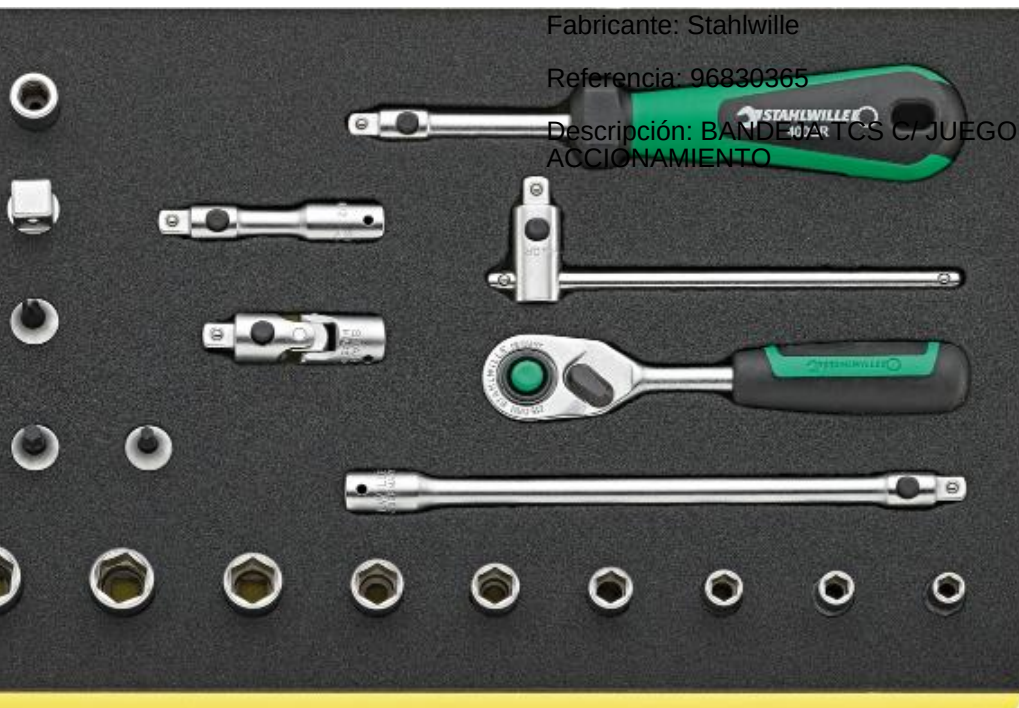

BANDEJA TCS CON BOCAS DE LLAVE DE VASO 3/8" Stahlwille 96830371

Fabricante: Stahlwille

Referencia: 96830371

Descripción: BANDEJA TCS CON BOCAS DE LLAVE DE VASO 3/8"

BANDEJA TCS CON BOCAS DE LLAVE DE VASO 3/8" Stahlwille 96830370

Fabricante: Stahlwille

Referencia: 96830370

Descripción: BANDEJA TCS CON BOCAS DE LLAVE DE VASO 3/8"

Cajas vacías y bandejas

BANDEJA TCS CON BOCAS DE LLAVE DE VASO 3/8" Stahlwille 96830367

Fabricante: Stahlwille

Referencia: 96830367

Descripción: BANDEJA TCS CON BOCAS DE LLAVE DE VASO 3/8"

BANDEJA TCS C/ JUEGO HERRAMIENTAS DE ACCIONAMIENTO Stahlwille 96830366

Fabricante: Stahlwille

Referencia: 96830366

Descripción: BANDEJA TCS C/ JUEGO HERRAMIENTAS DE ACCIONAMIENTO

Cajas vacías y bandejas

BANDEJA TCS C/ JUEGO HERRAMIENTAS DE ACCIONAMIENTO Stahlwille 96830365

Fabricante: Stahlwille

Referencia: 96830365

Descripción: BANDEJA TCS C/ JUEGO HERRAMIENTAS DE ACCIONAMIENTO

BANDEJA TCS C/ JUEGO HERRAMIENTAS DE ACCIONAMIENTO Stahlwille 96830364