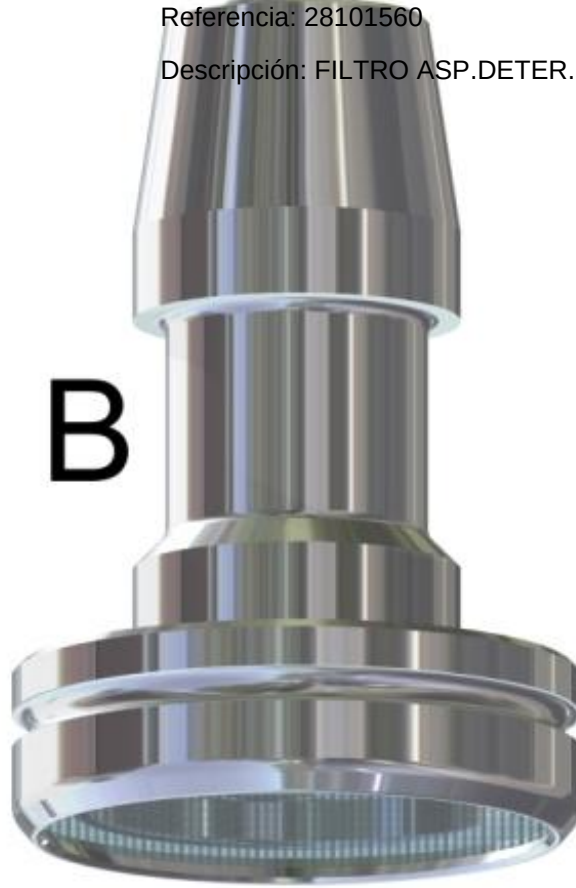

Referencia: 28101500

Descripción: FILTRO ASP.DETER.INOX AI304

FILTRO ASP.DETER.INOX AI316 P.A. Italy 28101560

Fabricante: P.A. Italy

Referencia: 28101560

Descripción: FILTRO ASP.DETER.INOX AI316

FILTRO ASP.DETER.INOX AI304 P.A. Italy 28101800R