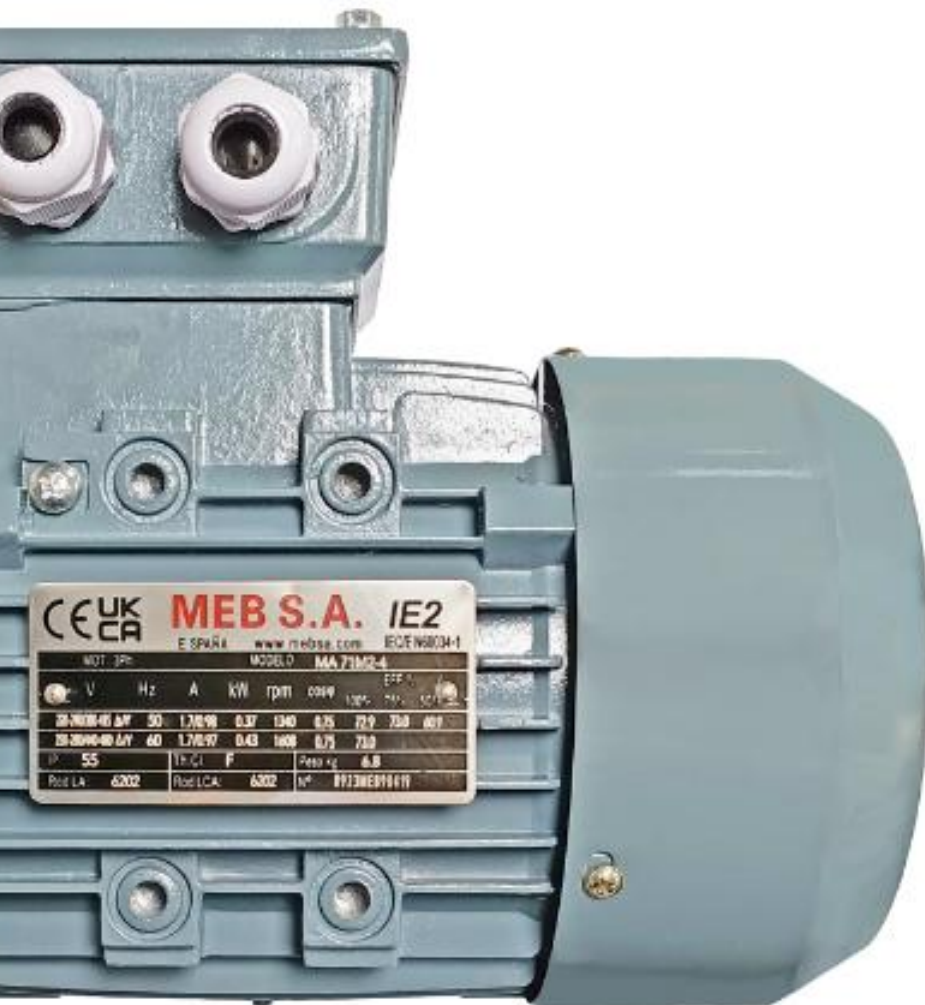

**Motor 4 Polos IP56 - B14**

**MOTOR 63 4 POLOS IP56 - B14 0,12KW (0,16CV) 1500RPM 230/400V MEBSA MOTOR634PB14012**

Fabricante: MEBSA

Referencia: MOTOR634PB14012

Descripción: MOTOR 63 4 POLOS IP56 - B14 0,12KW (0,16CV) 1500RPM 230/400V

**Motor 4 Polos IP56 - B14**

**MOTOR 63 4 POLOS IP56 - B14 0,18KW (0,25CV) 1500RPM 230/400V MEBSA MOTOR634PB14018**

Fabricante: MEBSA

Referencia: MOTOR634PB14018

Descripción: MOTOR 63 4 POLOS IP56 - B14 0,18KW (0,25CV) 1500RPM 230/400V

**Motor 4 Polos IP56 - B14**

**MOTOR 71 4 POLOS IP56 - B14 0,25KW (0,33CV) 1500RPM 230/400V MEBSA MOTOR714PB14025**

Fabricante: MEBSA

Referencia: MOTOR714PB14025

Descripción: MOTOR 71 4 POLOS IP56 - B14 0,25KW (0,33CV) 1500RPM 230/400V

**Motor 4 Polos IP56 - B14**

**MOTOR 71 4 POLOS IP56 - B14 0,37KW (0,5CV) 1500RPM 230/400V MEBSA MOTOR714PB14037**

Fabricante: MEBSA

Referencia: MOTOR714PB14037

Descripción: MOTOR 71 4 POLOS IP56 - B14 0,37KW (0,5CV) 1500RPM 230/400V