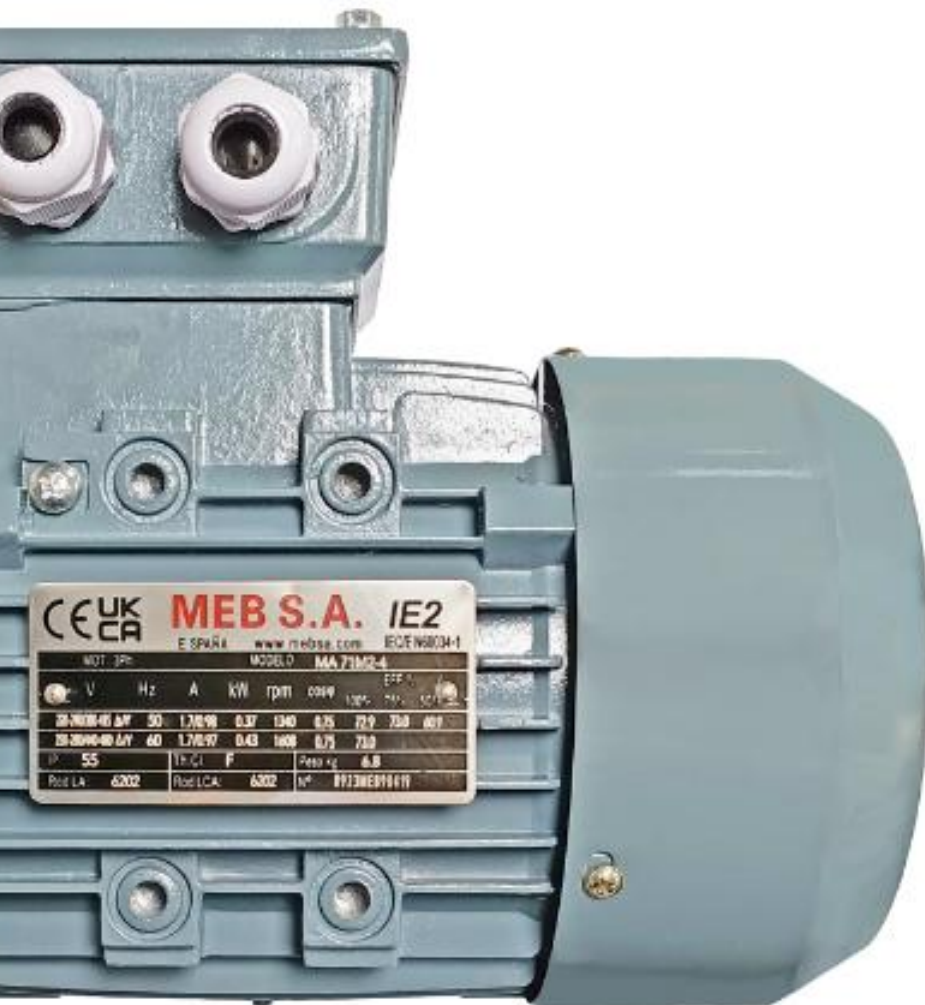

Motor 4 Polos IP56 - B14

MOTOR 100 4 POLOS IP56 - B14 2,2KW (3CV) 1500RPM 230/400V MEBSA MOTOR1004PB1422

Fabricante: MEBSA

Referencia: MOTOR1004PB1422

Descripción: MOTOR 100 4 POLOS IP56 - B14 2,2KW (3CV) 1500RPM 230/400V